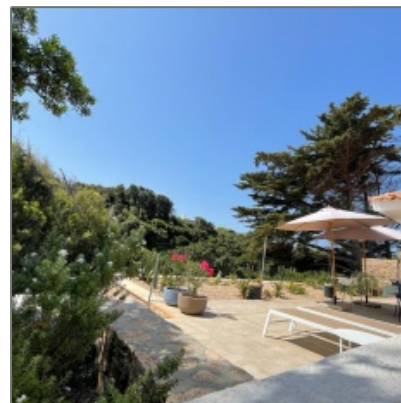

Villetta Portobello di Gallura

- Portobello di Gallura, Aglientu, SS, Sardegna, Italy

Proprietà [Descrizione](#)

Villetta ristrutturata e ampliata di recente a 50 metri circa dalla bellissima spiaggia, chiamata Baja dell'Amore, all'interno del parco privato Portobello di Gallura. La casa è in posizione molto tranquilla con ottima privacy e si affaccia su un boschetto di alberi e macchia mediterranea.

La villetta - Sapientemente ristrutturata, la casa è composta da soggiorno/pranzo con angolo cottura, camera matrimoniale con bagno, cameretta, bagno di servizio, ripostigli, terrazza prendi sole con accesso diretto al soggiorno, terrazza ombreggiata fronte casa e ampio patio con accesso diretto alla camera da letto matrimoniale. Giardino su 2 lati dell'abitazione e comoda doccia esterna con acqua calda/fredda.

Portobello di Gallura è un parco privato residenziale, con custode all'entrata tutto l'anno, formato da sole ville e villette. L'ingresso è

Dettagli [di Base](#)

Tipo di Proprietà: **Villetta**

Tipo inserzione: **In vendita**

Le spiagge più note sono: Baja dell'Amore, Baja dell'Uomo, Baja Rosa e Lu Culumbu. L'entroterra, sparso di stazzi, è di genuino interesse turistico e culturale, ricco di aziende agricole dove si possono acquistare quasi tutti i prodotti alimentari.