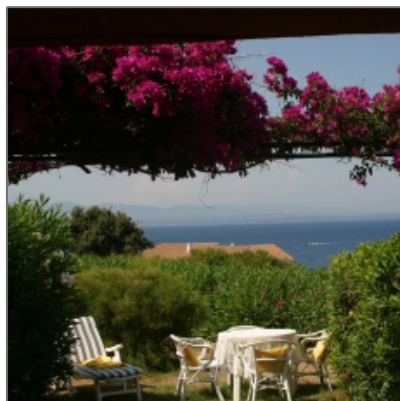

Trilocale vista mare Residence Porto Quadro

- Porto Quadro, Santa Teresa Gallura, SS,
Sardegna, Italy

Proprietà [Descrizione](#)

Trilocale **vista mare** al piano terra con giardino fiorito e veranda. L'appartamento è ubicato all'interno del complesso residenziale di Porto Quadro con spiaggia, in parte sabbiosa in parte scogliera, sottostante il residence a circa 250 metri. A circa 800 metri la grande spiaggia sabbiosa di Porto Quadro, in parte attrezzata ed in parte libera.

Molto bella la vista mare verso le Bocche di Bonifacio, ideale per chi cerca una casa di vacanza in contesto residenziale con portineria/custode tutto l'anno.

Durante i mesi estivi in località La Marmorata, circa 3 km, è aperto un supermercato, bar e ristorante, mentre i negozi e servizi principali si trovano a Santa Teresa Gallura dista circa 4 km. La marina di Santa Teresa Gallura dista 3 km circa.