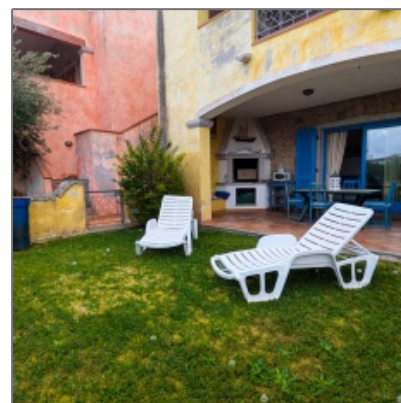

Trilocale Residence Zodiaco Porto Pozz

- Via Matteotti, Porto Pozzo, Santa Teresa Gallura,
SS, Sardegna, Italy

Proprietà [Descrizione](#)

Trilocale vista mare, veranda e giardino, posto al piano terra del Residence Zodiaco che vanta una bella piscina condominiale. Il complesso è ubicato a Porto Pozzo nel comune di Santa Teresa Gallura. Situato in posizione tranquilla e panoramica ma allo stesso tempo nelle vicinanze dei vari servizi che offre questa ridente località.

Trilocale Zodiaco - L'appartamento è ben arredato e composto da veranda vista mare dal lato del soggiorno, veranda sul retro vista piscina dal lato delle camere da letto, piccolo giardino privato fronte mare e sul retro, soggiorno/pranzo e angolo cottura, disimpegno, camera matrimoniale con uscita sulla veranda e giardino retro casa, seconda camera con due letti e terzo letto estraibile e un bagno finestrato. Posto auto interno al residence incluso nel prezzo di vendita. Una bella soluzione come casa per le vacanze in prossimità della spiaggia e porticciolo.

Bagni: **1**

Bagni di Servizio: **0**

degli Aranci, 60 km circa. La vicina Corsica è collegata con il porto di Santa Teresa Gallura con traghetti pluri giornalieri.

Caratteristiche

✓ Piscina	✓ Giardino
✓ Recinto	✓ Vista
✓ Terrazza	
✓ Parcheggio:	1